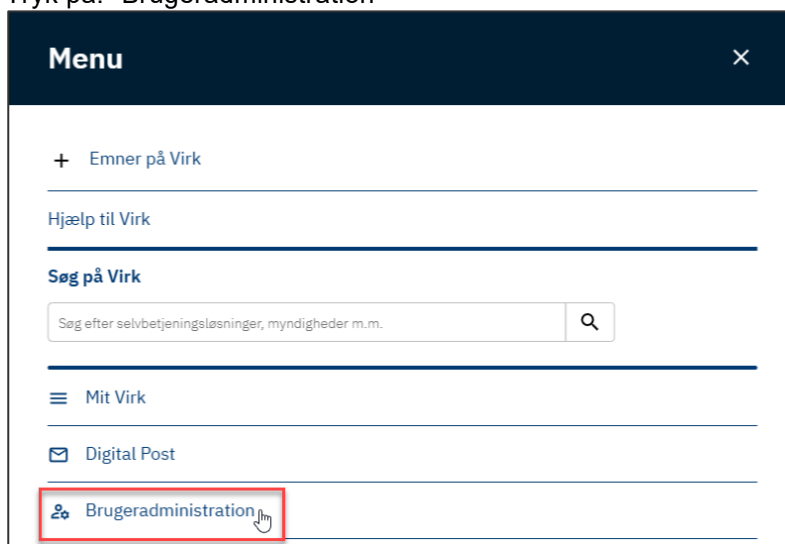

Sådan finder du dit RID-nummer

1. Åbn www.virk.dk
2. Log på med MitID
3. Tryk på: "Menu" i øverste højre hjørne
4. Tryk på: "Brugeradministration"

5. Tryk på: "Få eller tildel rettigheder i MitID erhverv"