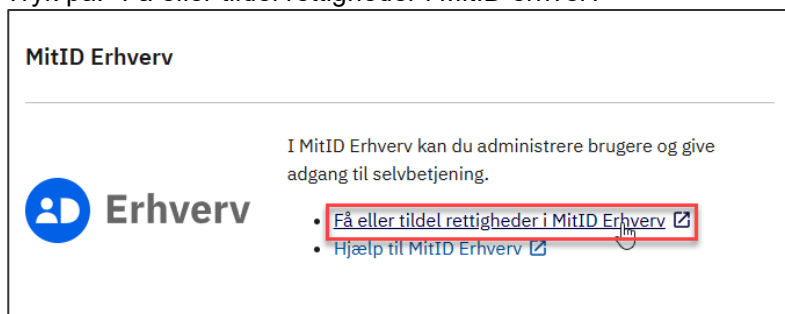

Sådan finder du dit RID-nummer

1. Åbn www.virk.dk
2. Log på med MitID
3. Tryk på: "Menu" i øverste højre hjørne
4. Tryk på: "Brugeradministration"

5. Tryk på: "Få eller tildel rettigheder i MitID erhverv"